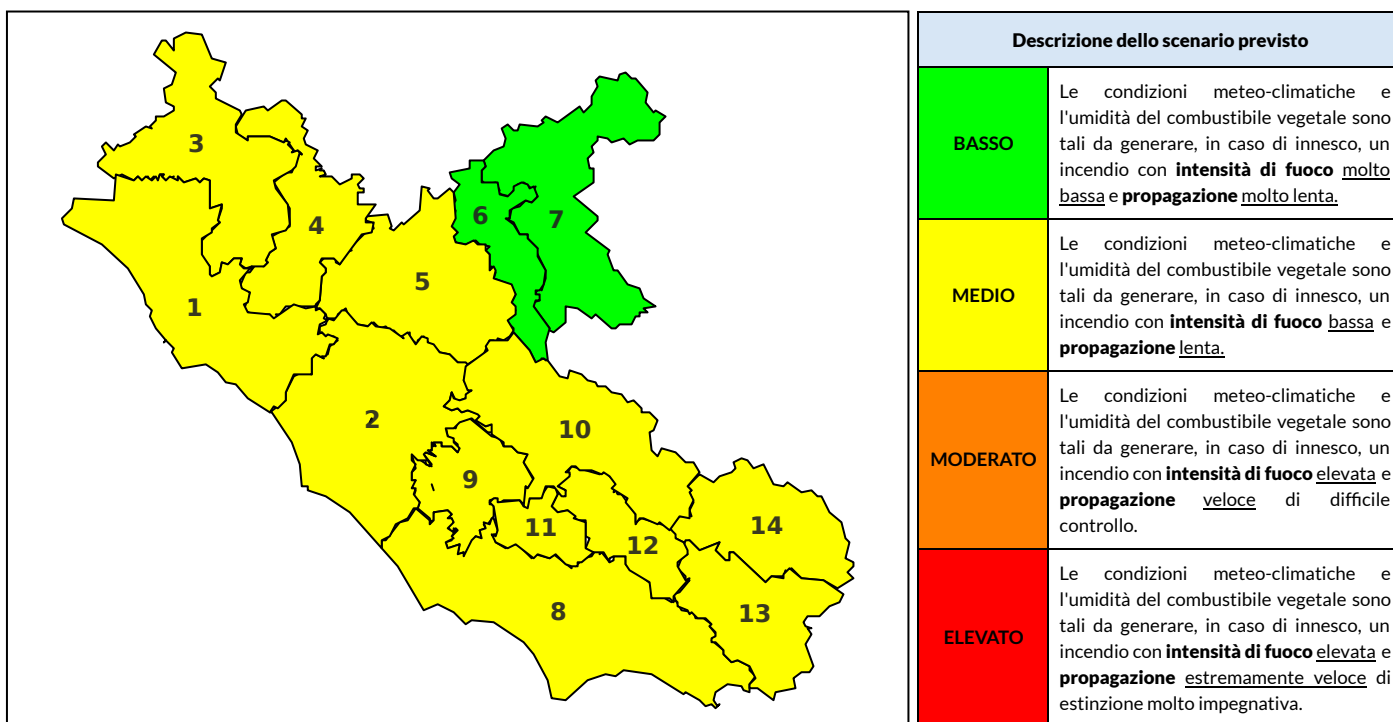

BOLLETTINO DI PERICOLOSITA' DA INCENDI BOSCHIVI

Previsioni per oggi 20-5-2022

Livello di pericolosità da incendio boschivo per Zona di Allerta AIB

Bollettino emesso nel periodo della campagna AIB Lazio sulla base del modello previsionale RISICOLazio, sviluppato in collaborazione con Fondazione CIMA, che fornisce un supporto per la valutazione della Pericolosità da incendio boschivo aggregata sulle Zone di Allerta AIB, approvate come parte integrante del Piano AIB Lazio 2020-2022 con DGR n° 270 del 15/05/2020. Il dettaglio della distribuzione dei Comuni nelle Zone AIB è consultabile al link https://protezionecivile.regione.lazio.it/zone_allerta_aib_comuni/. Le Norme Comportamentali per la popolazione sono consultabili al link https://protezionecivile.regione.lazio.it/norme_comportamentali_aib/.

Zona AIB	1	2	3	4	5	6	7	8	9	10	11	12	13	14
Livello Pericolosità	MEDIO	MEDIO	MEDIO	MEDIO	MEDIO	BASSO	BASSO	MEDIO	MEDIO	MEDIO	MEDIO	MEDIO	MEDIO	MEDIO

NOTE

BOLLETTINO DI PERICOLOSITA' DA INCENDI BOSCHIVI

Previsioni per domani 21-5-2022

Livello di pericolosità da incendio boschivo per Zona di Allerta AIB

Bollettino emesso nel periodo della campagna AIB Lazio sulla base del modello previsionale RISICOLazio, sviluppato in collaborazione con Fondazione CIMA, che fornisce un supporto per la valutazione della Pericolosità da incendio boschivo aggregata sulle Zone di Allerta AIB, approvate come parte integrante del Piano AIB Lazio 2020-2022 con DGR n° 270 del 15/05/2020. Il dettaglio della distribuzione dei Comuni nelle Zone AIB è consultabile al link https://protezionecivile.regione.lazio.it/zone_allerta_aib_comuni/. Le Norme Comportamentali per la popolazione sono consultabili al link https://protezionecivile.regione.lazio.it/norme_comportamentali_aib/.

Zona AIB	1	2	3	4	5	6	7	8	9	10	11	12	13	14
Livello Pericolosità	MEDIO	MEDIO	MEDIO	MEDIO	MEDIO	BASSO	BASSO	MEDIO	MEDIO	MEDIO	MEDIO	MEDIO	BASSO	BASSO