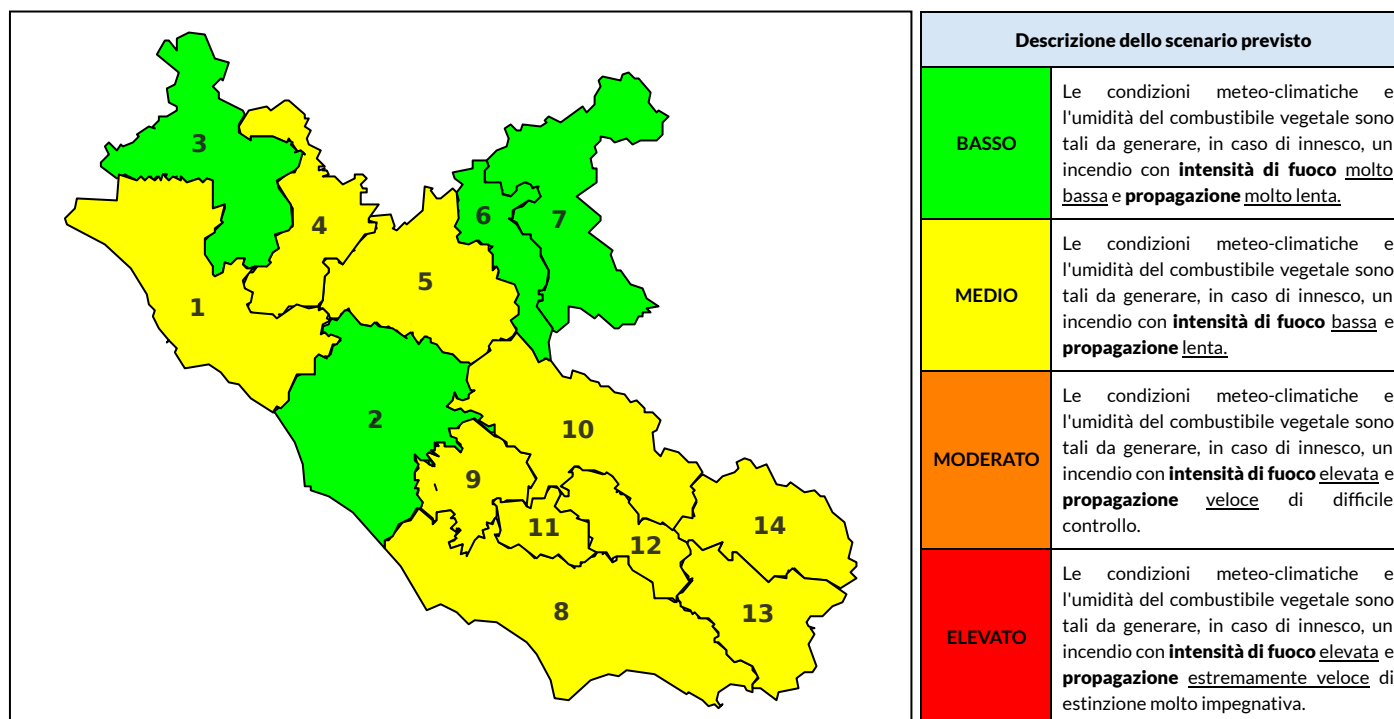

BOLLETTINO DI PERICOLOSITA' DA INCENDI BOSCHIVI

Previsioni per domani 21-5-2022

Livello di pericolosità da incendio boschivo per Zona di Allerta AIB

Bollettino emesso nel periodo della campagna AIB Lazio sulla base del modello previsionale RISICOLazio, sviluppato in collaborazione con Fondazione CIMA, che fornisce un supporto per la valutazione della Pericolosità da incendio boschivo aggregata sulle Zone di Allerta AIB, approvate come parte integrante del Piano AIB Lazio 2020-2022 con DGR n° 270 del 15/05/2020. Il dettaglio della distribuzione dei Comuni nelle Zone AIB è consultabile al link <https://protezionecivile.regione.lazio.it/zone_allerta_aib_comuni/>. Le Norme Comportamentali per la popolazione sono consultabili al link <https://protezionecivile.regione.lazio.it/norme_comportamentali_aib/>.

Zona AIB	1	2	3	4	5	6	7	8	9	10	11	12	13	14
Livello Pericolosità	MEDIO	BASSO	BASSO	MEDIO	MEDIO	BASSO	BASSO	MEDIO	MEDIO	MEDIO	MEDIO	MEDIO	MEDIO	MEDIO